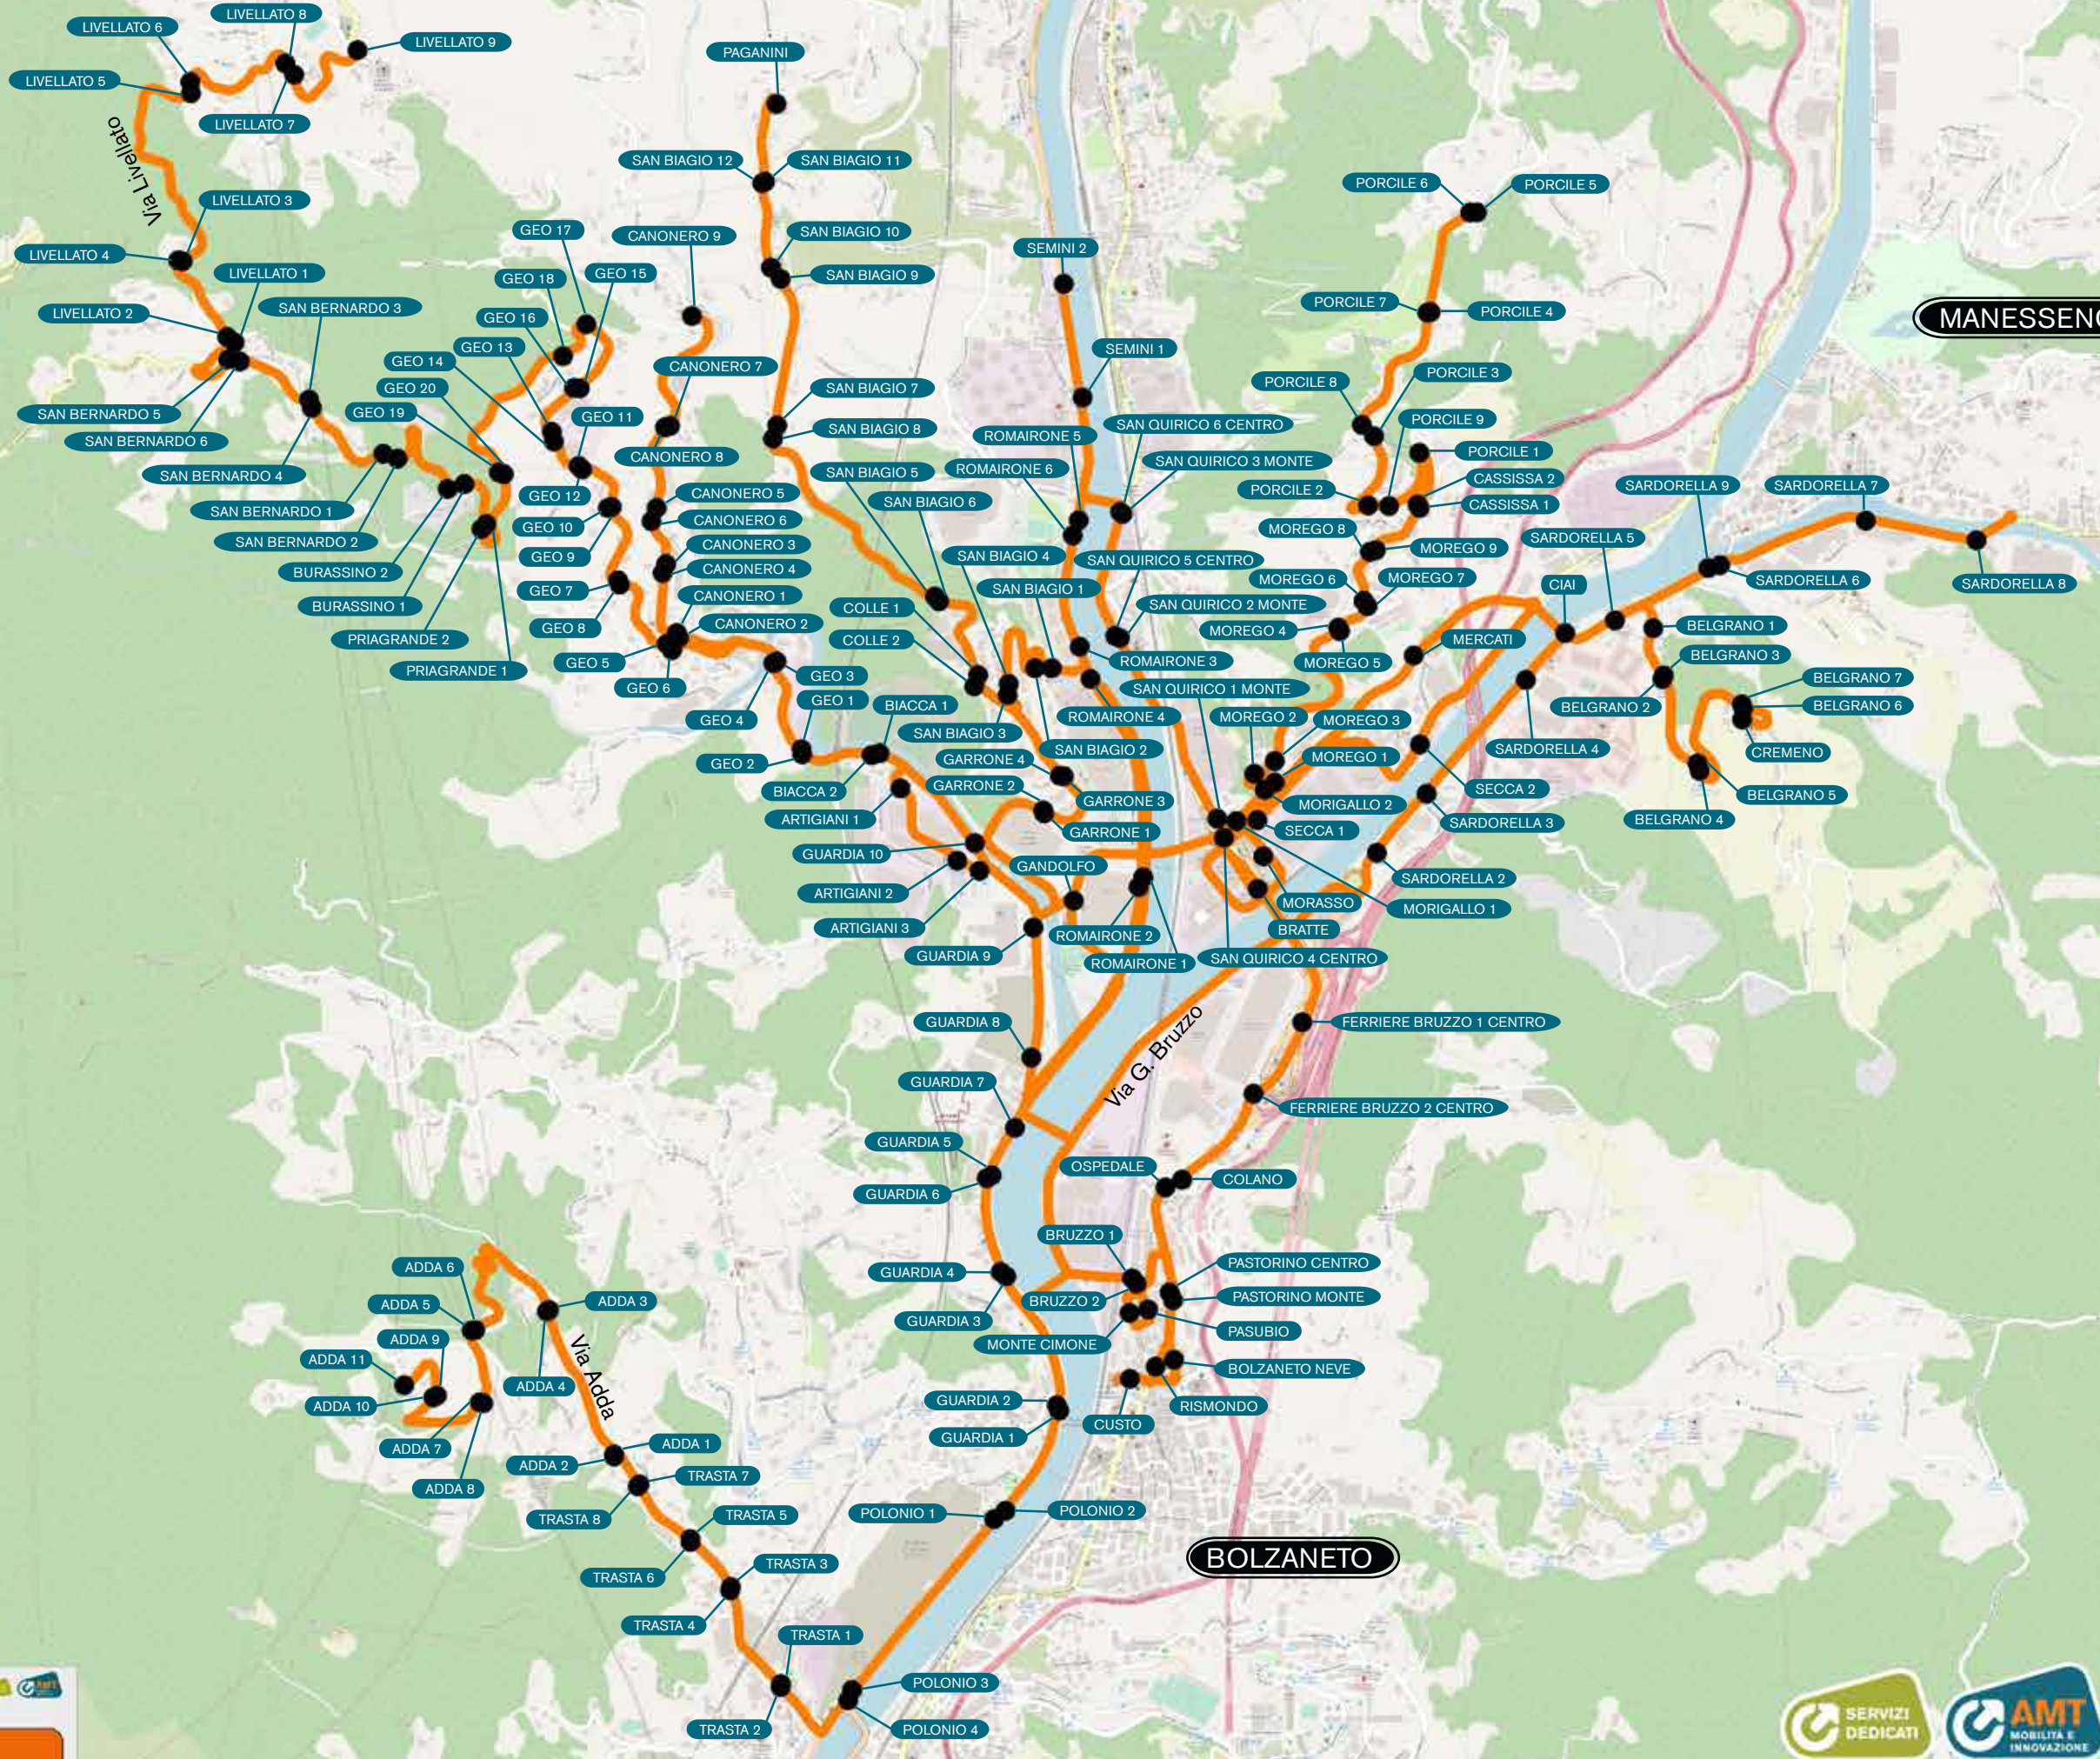

LIVELLATO

MANESSENO

BOLZANETO

servizio a chiamata
DRINBUS
VALPOLCEVERA

SERVIZI DEDICATI
AMT
MOBILITÀ E INNOVAZIONE