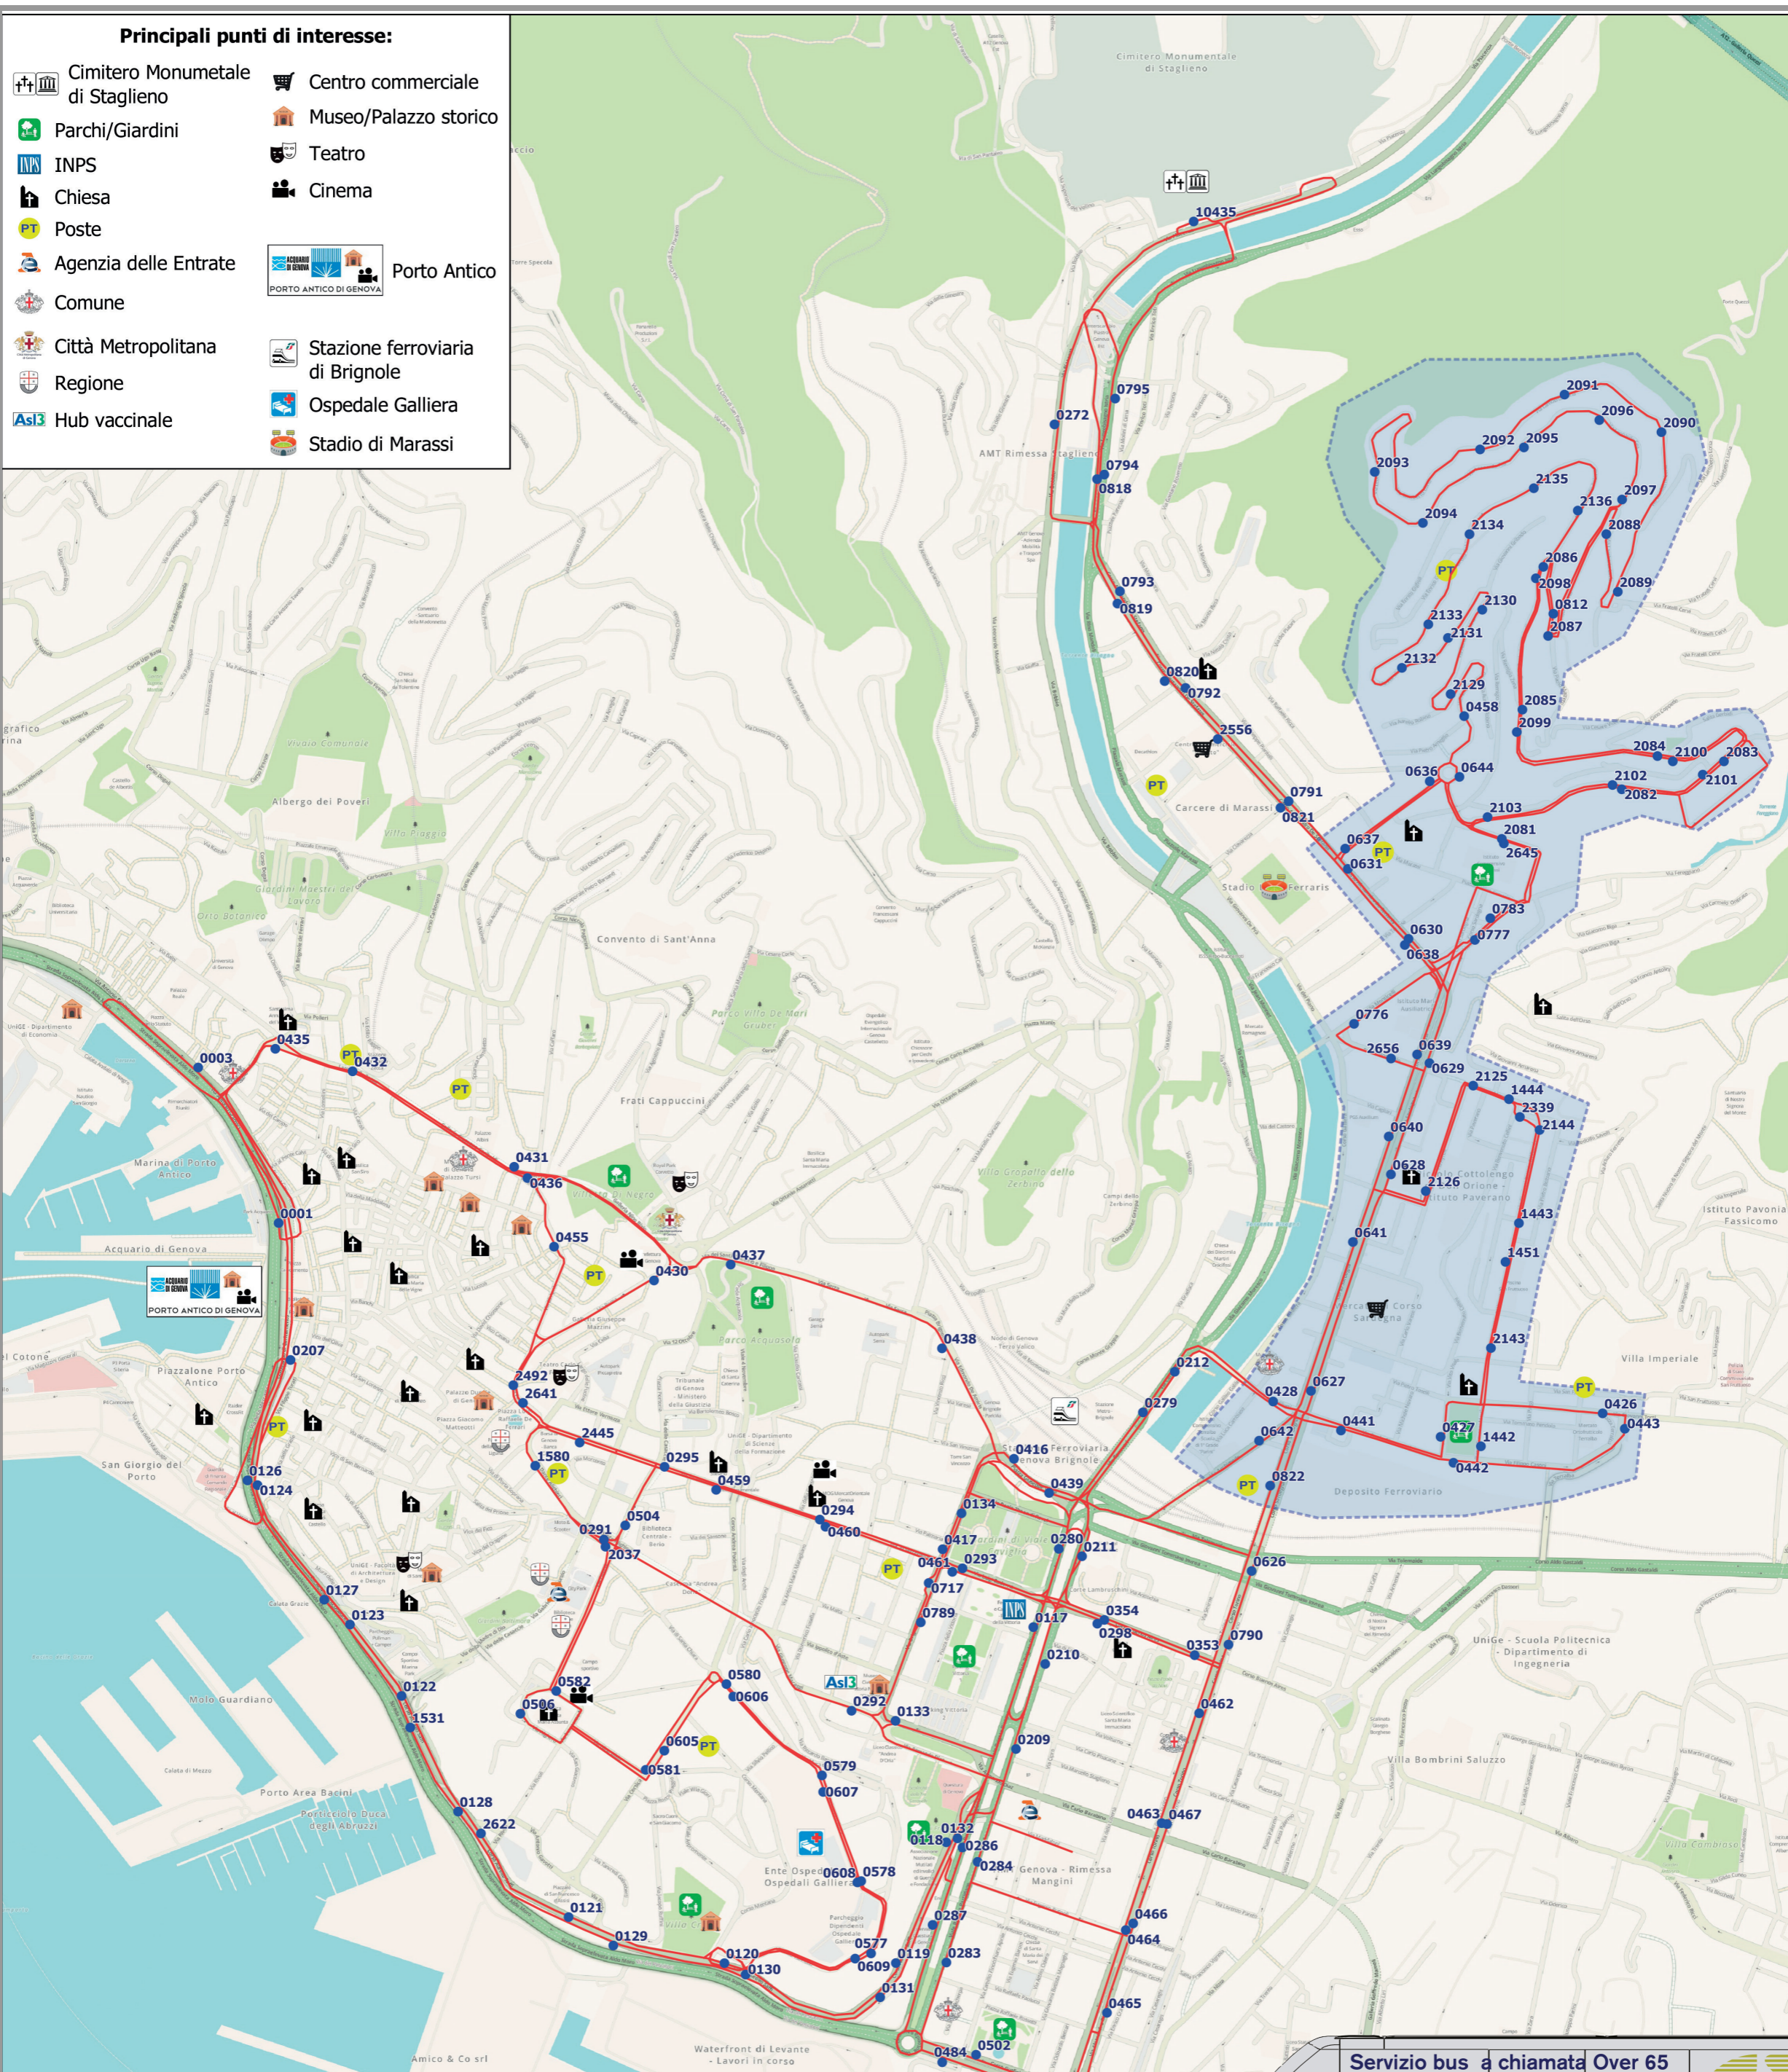

**Principali punti di interesse:**

- |                                   |                                  |
|-----------------------------------|----------------------------------|
| Cimitero Monumentale di Staglieno | Centro commerciale               |
| Parchi/Giardini                   | Museo/Palazzo storico            |
| INPS                              | Teatro                           |
| Chiesa                            | Cinema                           |
| Poste                             | Porto Antico                     |
| Agenzia delle Entrate             | Stazione ferroviaria di Brignole |
| Comune                            | Ospedale Galliera                |
| Città Metropolitana               | Stadio di Marassi                |
| Regione                           |                                  |
| Asl3 Hub vaccinale                |                                  |

PER PRENOTARE IL TUO VIAGGIO CHIAMA IL NUMERO VERDE  
**800 085 302**

**Silver BUS**  
**Scarica la APP AMT SILVERBUS**  
**per prenotare tutti i giorni h 24**

[www.amt.genova.it](http://www.amt.genova.it)  
 Servizio Clienti 848 000 030