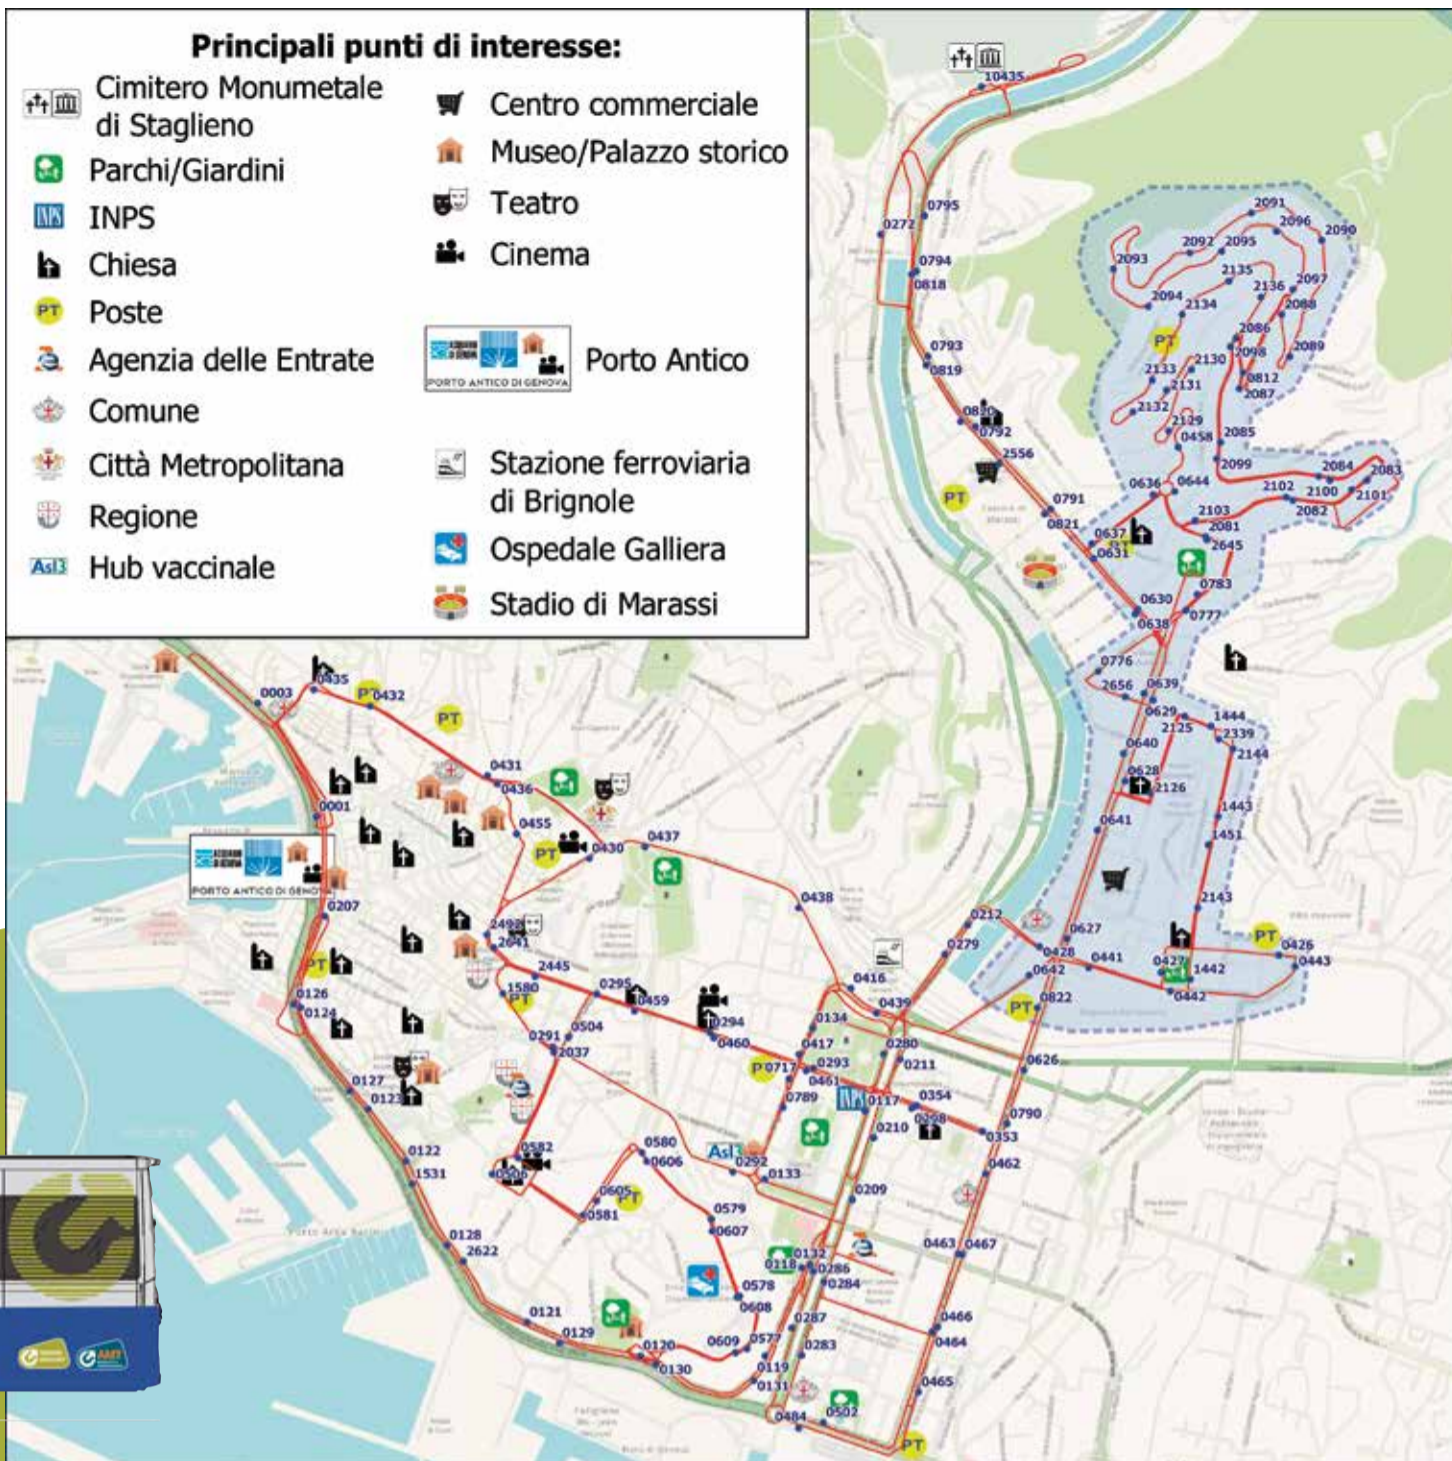

SilverBUS è un servizio a chiamata che utilizza le fermate della rete AMT.

DOV'È

È attivo nelle circoscrizioni di Marassi e San Fruttuoso "bassa" (zona Martinez/Terralba) e consente di raggiungere il centro, De Ferrari, Porto Antico, Brignole la Foce e da oggi anche l'ospedale Galliera. Le aree servite sono:

- Zona Stadio/Corso De Stefanis
- Cimitero Staglieno
- Corso Sardegna e area mercato
- Terralba
- Brignole/Piazza della Vittoria
- Corso Torino/Viale Brigate Partigiane/Foce
- Via XX Settembre e zone limitrofe
- Piazza Corvetto/Portello/Zecca/Piazza Fontane Marose
- Porto Antico, Darsena e Caricamento
- Aree di "passeggio" e parchi: Parco Villa Imperiale, Parco Acquasola, Villa Croce, Corso Italia.
- Carignano e ospedale Galliera

QUANDO È IN SERVIZIO

Il servizio Silverbus è attivo fino al 31 dicembre 2022 tutti i giorni della settimana, anche i festivi (ad esclusione del 25 e 26 dicembre) dalle 07:15 alle 13:00 e dalle 14:00 alle 19:45.

QUANTO COSTA

Il servizio SilverBUS è **GRATUITO** e utilizzabile dai soli clienti che abbiano compiuto 65 anni.

ELENCO DELLE FERMATE

La zona in azzurro nella mappa e la tabella in blu corrispondono alle fermate di origine e/o destinazione dei viaggi.