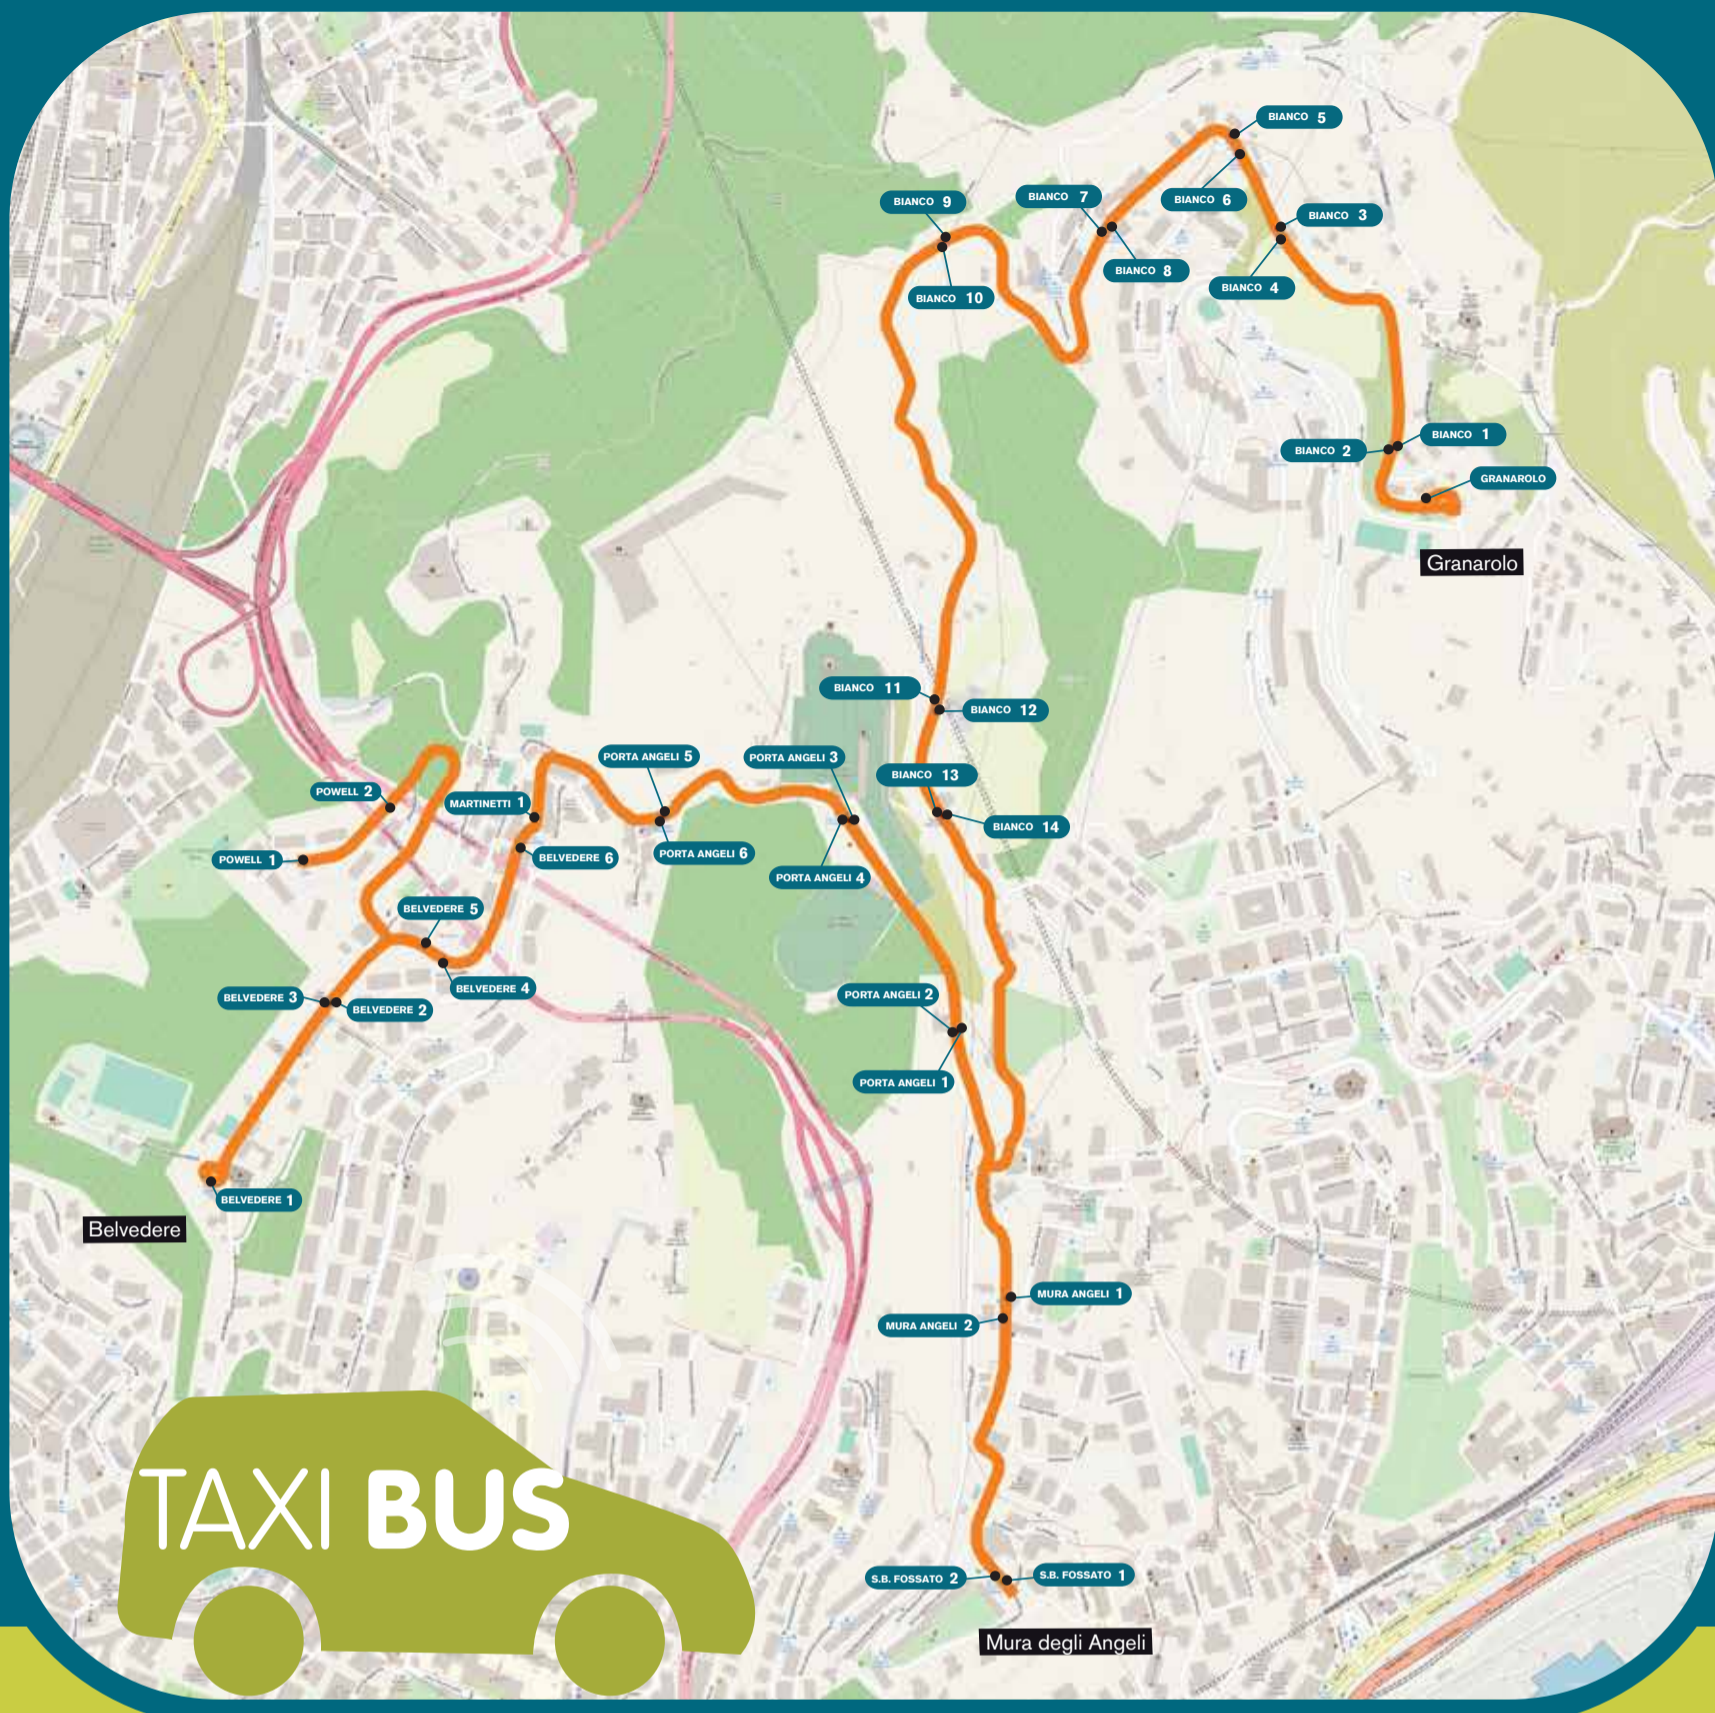

TAXI BUS

TAXI BUS

NUOVO SERVIZIO TAXIBUS 23 BELVEDERE – GRANAROLO – MURA DEGLI ANGELI

Il nuovo servizio a chiamata Taxibus 23 collega i quartieri di Belvedere e Mura degli Angeli alle alture di Granarolo consentendoti di recarti a scuola, al lavoro o nei principali servizi di zona ottimizzando i tempi di spostamento.

Come funziona

Chiama il **numero verde 800 085 302** dal lunedì al sabato (esclusi i festivi) dalle ore 6.00 alle 23.30, oppure scarica ed utilizza la **APP AMT SERVIZI A CHIAMATA**.

Prenota una o più corse tra quelle disponibili, indicando, il giorno, la fermata di partenza e quella di origine del tuo viaggio; un taxi arriverà alla fermata richiesta per effettuare la corsa.

Puoi richiedere la corsa per il giorno stesso, con almeno 30 minuti di anticipo, e per i giorni e le settimane successive; ogni corsa è prenotabile per una o più persone. Gli orari delle corse sono visibili sul sito AMT nella pagina dedicata.