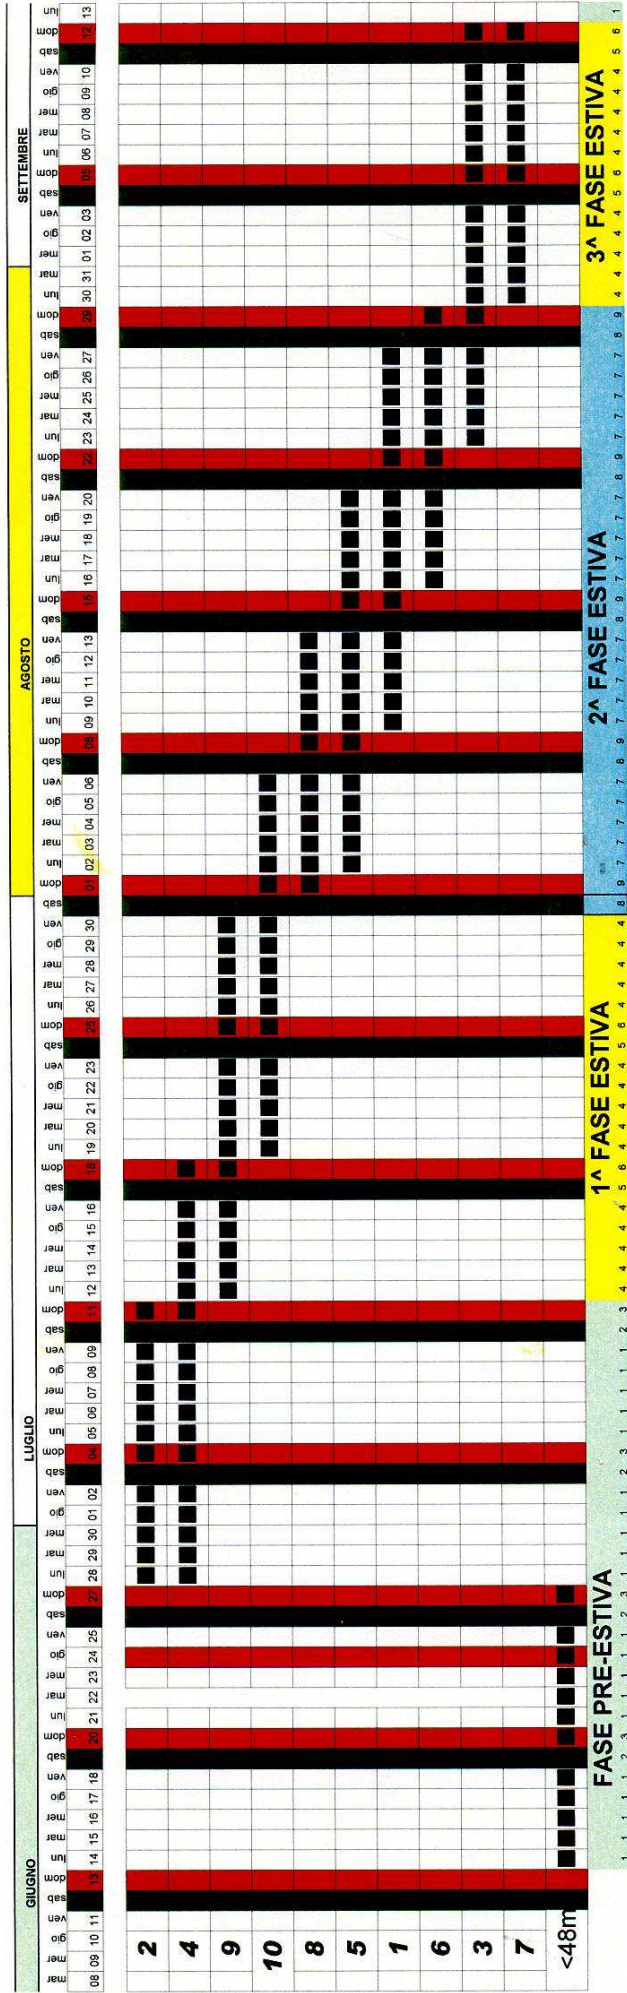

PROSPETTO DEI CONGEDI DI TABELLA DEL PERSONALE DI GUIDA URBANO - ANNO 2010

10 GRUPPI + 1 gruppo per i conducenti con anzianità inferiore ai 48 mesi con periodo di ferie a giugno (dal 14/6 al 27/06/2010)

Nuovi assunti (primi 48 mesi)	ANNO	GRUPPO 1		GRUPPO 2		GRUPPO 3		GRUPPO 4		GRUPPO 5		GRUPPO 6		GRUPPO 7		GRUPPO 8		GRUPPO 9		GRUPPO 10		
		dal	al	dal	al	dal	al	dal	al	dal	al	dal	al	dal	al	dal	al	dal	al	dal	al	
14/06	27/06	2010	09/08	28/08	28/06	11/07	23/08	12/09	28/06	18/07	02/08	21/08	16/08	29/08	30/08	12/09	31/07	14/08	12/07	31/07	19/07	07/08

CISE
CGIL
FAISA
VIL

23/12/09
23/12/09
27/12/09
28/12/09

PER RICEVUTA: